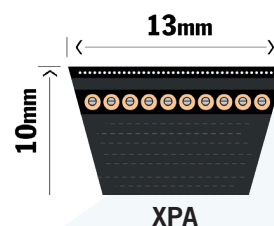

1.1.6 HIGH PERFORMANCE POWERPLUS EPDM MOULDED COGGED RAW EDGE NARROW V-BELTS

XPA

Standard Belt Range

ISO code	CMW Product code	GTIN (EAN) code	Datum Length Ld (mm)
XPZ2540	PP-XPZ2540-EPDM-AS	3666445127428	2540
XPZ2650	PP-XPZ2650-EPDM-AS	3666445127411	2650
XPZ2690	PP-XPZ2690-EPDM-AS	3666445127404	2690
XPZ2800	PP-XPZ2800-EPDM-AS	3666445127398	2800
XPZ2840	PP-XPZ2840-EPDM-AS	3666445127381	2840
XPZ3000	PP-XPZ3000-EPDM-AS	3666445127374	3000
XPZ3150	PP-XPZ3150-EPDM-AS	3666445127367	3150
XPZ3170	PP-XPZ3170-EPDM-AS	3666445127350	3170
XPZ3350	PP-XPZ3350-EPDM-AS	3666445127343	3350
XPZ3550	PP-XPZ3550-EPDM-AS	3666445127336	3550

Standard Belt Range